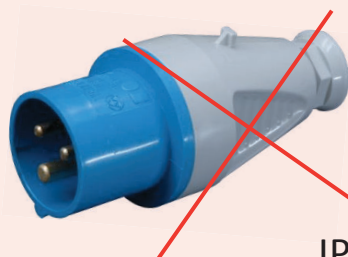

NOVINKA

SEZ
DOLNÝ KUBÍN

NOVÝ RAD 16A a 32A/230V, 3P ZÁSUVIEK, VIDLÍC A PRÍVODIEK

Rozširujeme sériu výrobkov s označením
ISN, IVN, IPN, IZN, IERN, IRRN

K1

IP 54

IVN 1632
IVN 3232

IP 44