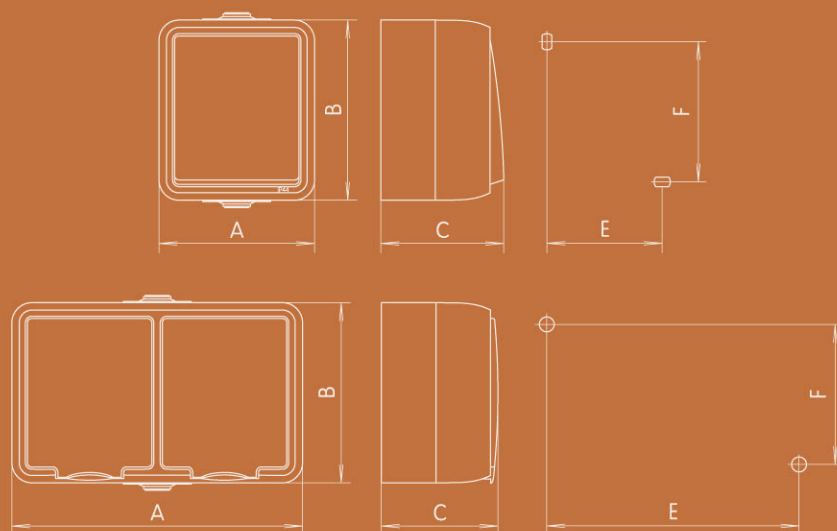

PLAVÁRNE.

CHATKY A CHATY.

PLOTY A BRÁNY.

NOVINKA

SÉRIA AQUABOX

PRE VEČNÝ ŽIVOT KUCHÁRIEK, MASÉROV A ZÁHRADKÁROV.
PRE PREVÁDZKY SO ZVÝŠENOU VLHKOSŤOU PROSTREDIA.

KRYTIE IP 44.

NAŠE PRODUKTY SÉRIE AQUABOX DOSAHUJÚ STUPEŇ KRYTIA IP 44.