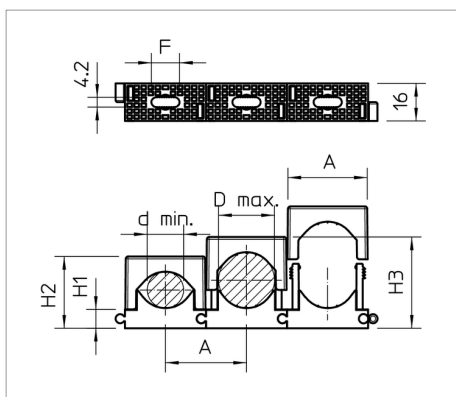

## Ľist technických údajov Řadová přítlačná příchytka

Univerzální příchytka pro upevnění jednotlivých kabelů, vedení a trubek. Pod sebe lze řadit všechny velikosti. S nalepovací patkou, podélným prolisem a pro našroubování na závit M6.

K lepení polyamidových příchytěk na zdívo a beton použijte rychlolepidlo na můstkové vodiče Impu-Fix typu 509.

\*Velikost 3–7 není vhodná pro hřebíkovačku.

Typ	Rozsah upínání D mm	Barva	Přepravní karton	Bal. kus	Hmotnost kg/100 ks	Obj. č.
2037 3-7 LGR	3 - 7	světle šedá; RAL 7035	1000	100	0.257	2250071
2037 6-13 LGR	6 - 13	světle šedá; RAL 7035	1200	100	0.370	2250136
2037 12-20 LGR	12 - 20	světle šedá; RAL 7035	500	50	0.640	2250209
2037 16-24 LGR	16 - 24	světle šedá; RAL 7035	600	50	0.840	2250241
2037 18-30 LGR	18 - 30	světle šedá; RAL 7035	300	25	1.232	2250306
2037 27-43 LGR	27 - 43	světle šedá; RAL 7035	300	25	1.810	2250438