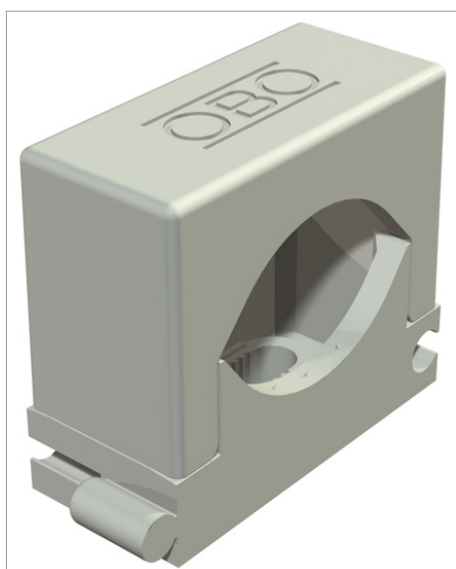

## Ľist technických údajov Řadová přítlačná příchytka

Univerzální příchytka pro upevnění jednotlivých kabelů, vedení a trubek. Pod sebe lze řadit všechny velikosti. S nalepovací patkou, podélným prolisem a pro našroubování na závit M6.

K lepení polyamidových příchytěk na zdívo a beton použijte rychlolepidlo na můstkové vodiče Impu-Fix typu 509.

\*Velikost 3–7 není vhodná pro hřebíkovačku.

Typ	Rozsah upínání D mm	Barva	Přepravní karton	Bal. kus	Hmotnost kg/100 ks	Obj. č.
2037 3-7 LGR	3 - 7	světle šedá; RAL 7035	1000	100	0.257	2250071
2037 6-13 LGR	6 - 13	světle šedá; RAL 7035	1200	100	0.370	2250136
2037 12-20 LGR	12 - 20	světle šedá; RAL 7035	500	50	0.640	2250209
2037 16-24 LGR	16 - 24	světle šedá; RAL 7035	600	50	0.840	2250241
2037 18-30 LGR	18 - 30	světle šedá; RAL 7035	300	25	1.232	2250306
2037 27-43 LGR	27 - 43	světle šedá; RAL 7035	300	25	1.810	2250438